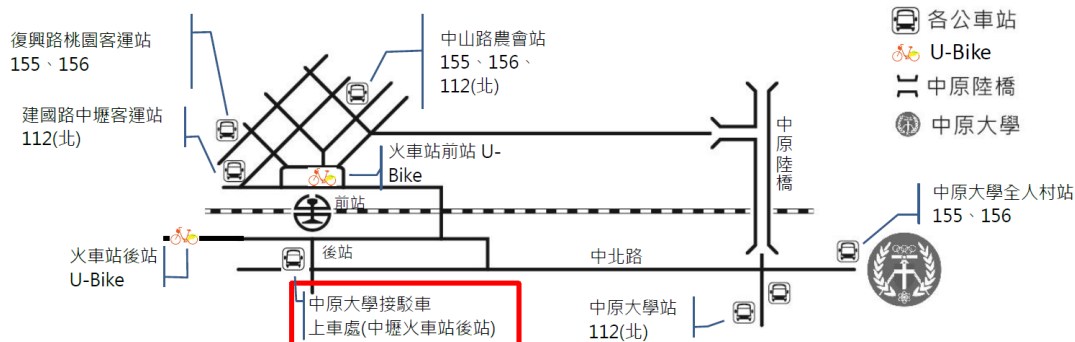

10. 住宿訊息：本活動無提供住宿，遠道而來之學員請自行安排住宿，提供中原招待所官網資訊 (<http://guesthouse.cycu.edu.tw/>) 參考，訂房憑本活動報名成功信函可享「優惠一」價格。

11. 聯絡人：中原大學科學與人文教育發展中心 陳宣輔
  聯絡電話/ 03-265-2092 電子郵件/ sfchen@cycu.edu.tw

中原大學科教中心
粉絲頁

中原大學科教中心
Line 官方帳號