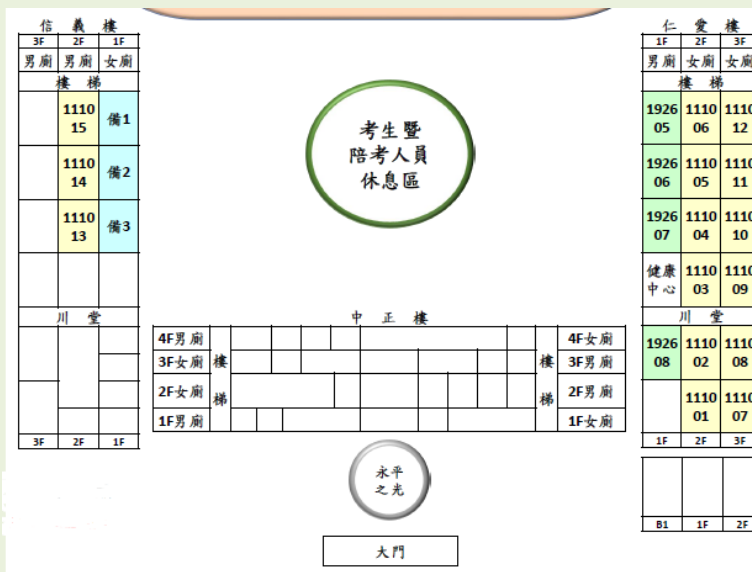

# 中正高中 115 學測備忘錄

今年有 6 考場設立考生服務隊：【復興】【成淵】【三民】【海山】【新莊】【永平】  
歡迎光臨考生服務隊，我們提供的服務如下：

1. 代購便當（每日 9 點半前均可現場加訂）。
2. 簡易醫藥用品、衛生紙、備用文具。
3. 學生諮詢服務、緊急狀況處理。
4. 美味小點心、餅乾、茶水。

考 生 服 務 隊 位 置	
復興 高中	 <p>考生服務隊在中正堂 1 樓。 進校門後，先找到行政大樓。 中正堂就隱藏於行政大樓後面</p>
成淵 高中	民主樓 2 樓 2 間教室（進校門左手邊第二棟） 
三民 高中	逸仙堂(禮堂)4 樓服務桌 *校園鳥叫聲較大，可自行斟酌準備耳塞 

海山  
高中

學生活動中心 (進校門左手邊) 服務桌

新莊  
高中

學生活動中心(進校門右手邊走到底)服務桌

永平  
高中

體育館服務桌

※考前一天：依各考場開放時間看考場，了解考場位置、估計交通時間。

※睡前檢查應考文具：重點筆記 無聲手錶（有嗶聲電子表不可戴）