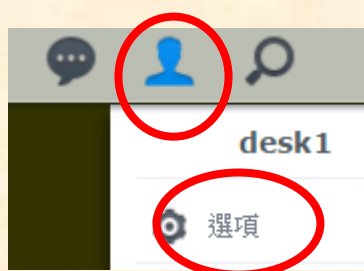

中正高中校內無線上網(ccsh)登入帳號說明

1. 無線基地台：請選 ccsh

2. 請開啟  or 

3. 可在網址列 key 入：

4. 即可導到認證畫面

同校內開給教職員 20G 網路空間的那一組帳號

- 測試登入方式：

一定要用英文
帳號登入

- 請用 **英文** 帳號登入
若你原先是中文，請本人至資訊組更改。

- 可自行改密碼：

選項

帳號 空間配額 桌面 Photo Station 電子郵件帳號 其他

名稱: desk1

描述: 李詩婷一般教師權限

新密碼: [masked]

確認密碼: [masked]