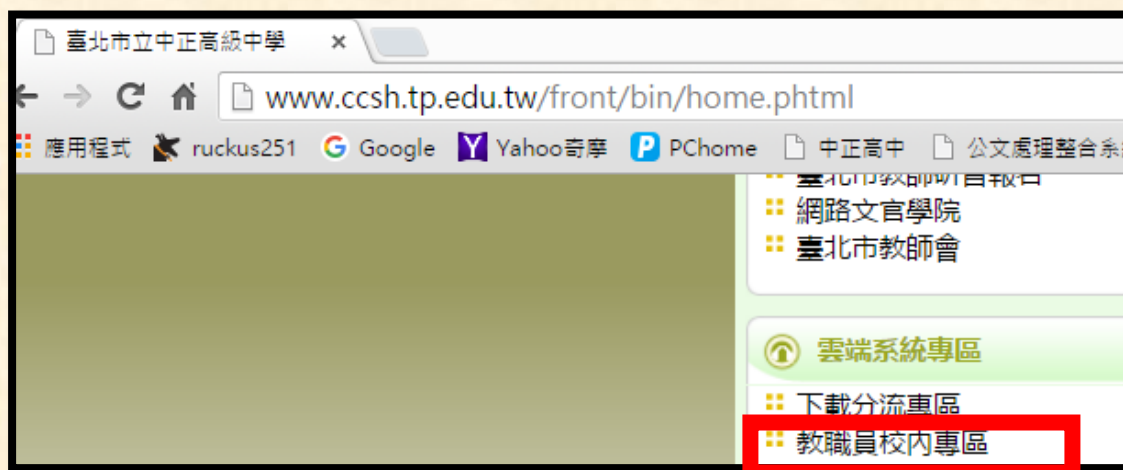

中正高中校內無線上網(ccsh)登入帳號說明

1. 無線基地台：請選 ccsh

2. 請開啟  or 

3. 可在網址列 key 入：

4. 即可導到認證畫面

同校內開給教職員 20G 網路空間的那一組帳號

- 測試登入方式：

一定要用英文
帳號登入

- 請用 **英文** 帳號登入
若你原先是中文，請本人至資訊組更改。

- 可自行改密碼：

選項

帳號 空間配額 桌面 Photo Station 電子郵件帳號 其他

名稱: desk1

描述: 李詩婷一般教師權限

新密碼: [masked]

確認密碼: [masked]