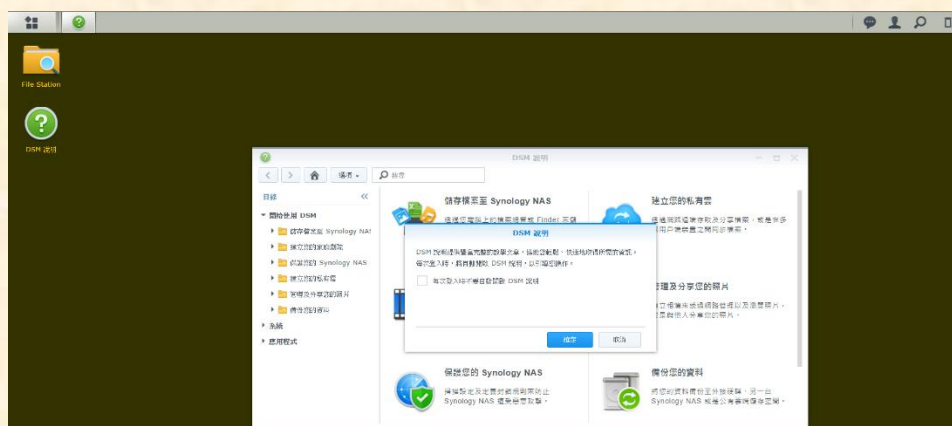

中正高中校內無線上網(ccsh)登入帳號說明

1. 無線基地台：請選 ccsh

2. 請開啟  or 

3. 可在網址列 key 入：

4. 即可導到認證畫面

同校內開給教職員 20G 網路空間的那一組帳號

- 測試登入方式：

一定要用英文
帳號登入

- 請用 **英文** 帳號登入
若你原先是中文，請本人至資訊組更改。

- 可自行改密碼：

選項

帳號 空間配額 桌面 Photo Station 電子郵件帳號 其他

名稱: desk1

描述: 李詩婷一般教師權限

新密碼: [masked]

確認密碼: [masked]