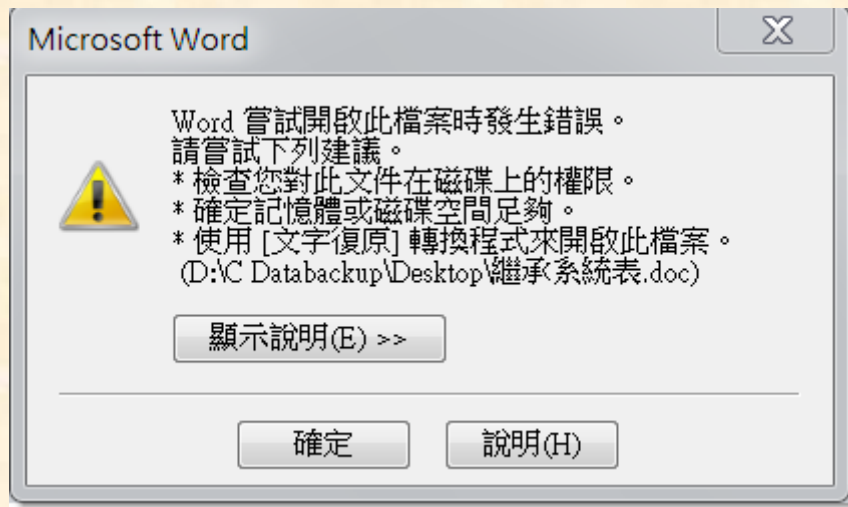

如果你的 office 出現如下圖示

左上角的

檔案

選項

Word、Excel、Powerpoint...各設定一次，即可